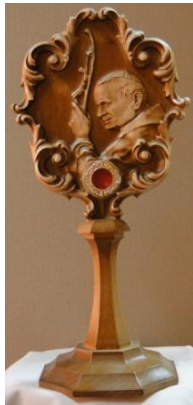

OSTATNIA WIECZERZA

<i>nazwa</i>	<i>szer.</i>
22C	118 cm
22B	97 cm
22A	66 cm
22F	56 cm

**MATKA BOSKA
OSTROBRAMSKA**

<i>nazwa</i>	<i>wys.</i>
81C	70 cm
81G	55 cm
81B	46 cm
81F	26 cm

ŚW. RODZINA

<i>nazwa</i>	<i>wys.</i>
66C	70 cm
66G	55 cm
66B	46 cm
66A	33 cm
66F	26 cm
66D	21 cm