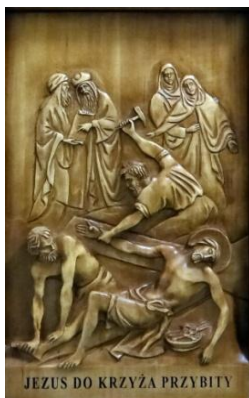

54D 30 cm

54A 48 cm

ŚW. RODZINA

<i>nazwa</i>	<i>wys.</i>
24B	42 cm
24	60 cm

JEZUS ZMARTWYCHWSTAŁY

<i>nazwa</i>	<i>wys.</i>
28F	38 cm
28A	55 cm
28B	80 cm

STACJE DROGI KRZYŻOWEJ-kpl.

<i>nazwa</i>	<i>wys./szer.</i>
60-50	50/33cm
60-71	71/47cm