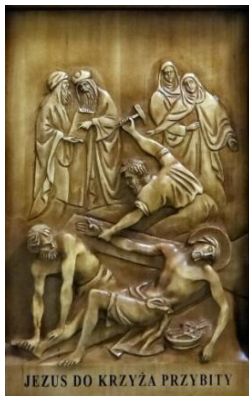

STACJE DROGI KRZYŻOWEJ-KPL. BEZ OBRAMOWANIA

<i>nazwa</i>	<i>wys.</i>
18D	30 cm
18A	50 cm
18B	75 cm
18C	100 cm