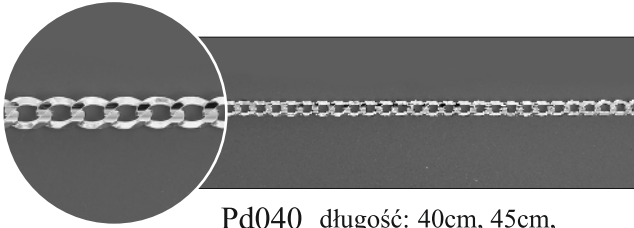

Pd040 długość: 40cm, 45cm, 50cm, 55cm