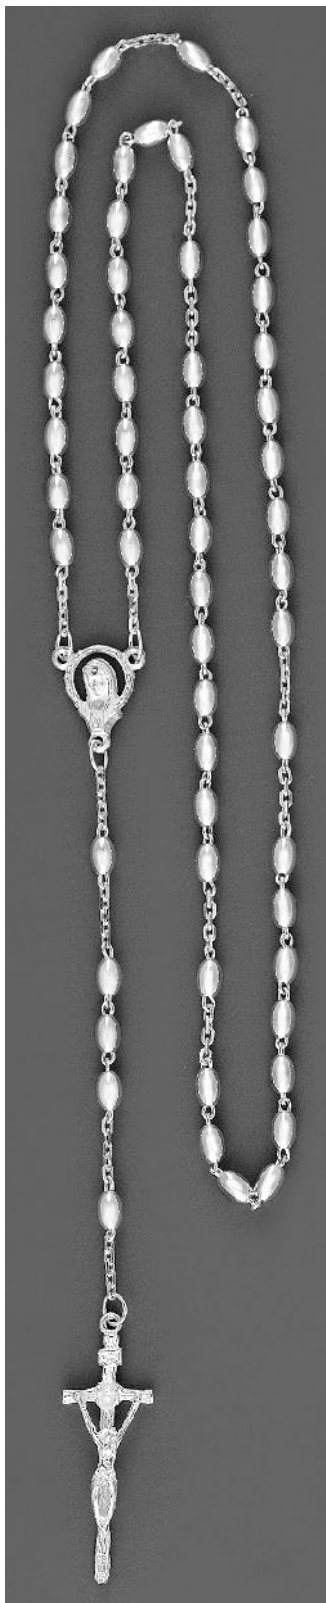

R05 fg waga: 16,2g