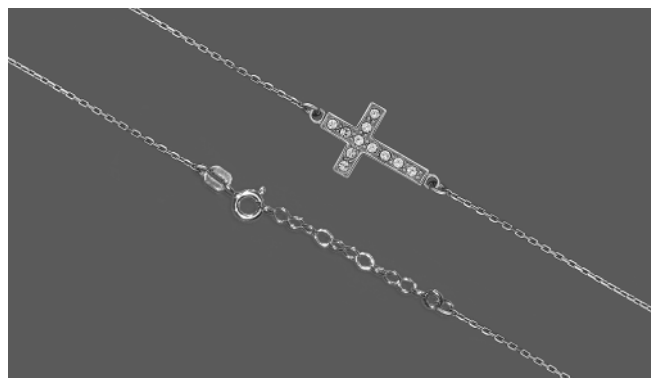

NP długość: 45cm, 50cm