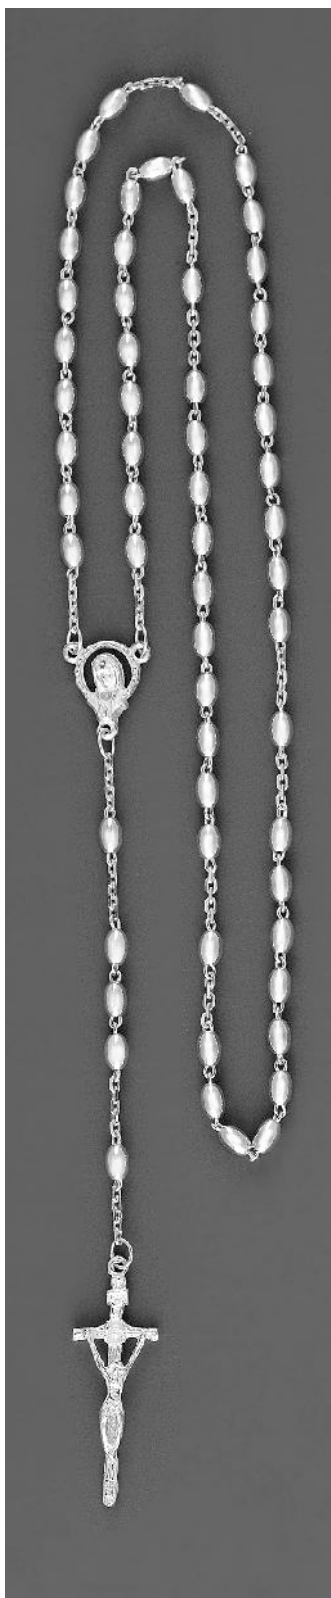

RÓŻAŃCE

R04 fg waga: 10,9g