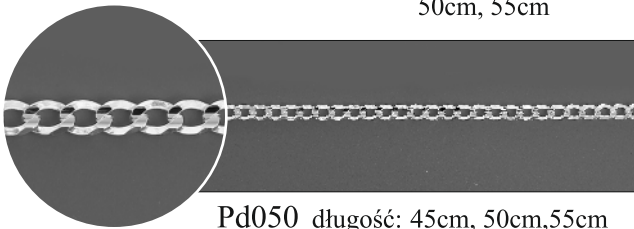

Pd050 długość: 45cm, 50cm, 55cm, 60cm, 70cm