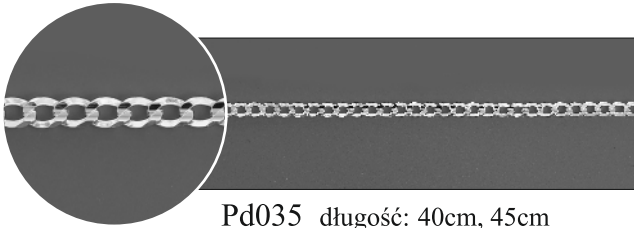

PANCERKA

Pd035 długość: 40cm, 45cm