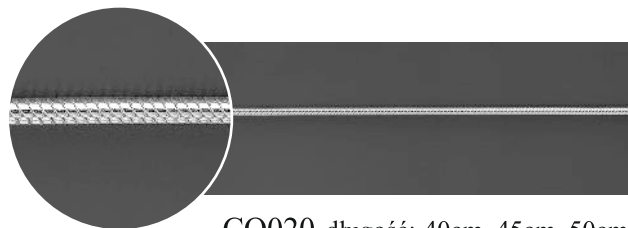

Rd050 długość: 45cm, 50cm, 55cm,  
60cm, 70cm

Rd080 długość: 50cm, 55cm, 60cm

Rd100 długość: 50cm, 60cm

LINKI

CO020 długość: 40cm, 45cm, 50cm,  
55cm, 60cm

CSTD1,6 długość: 45cm, 50cm,  
55cm, 60cm

S-PANCER